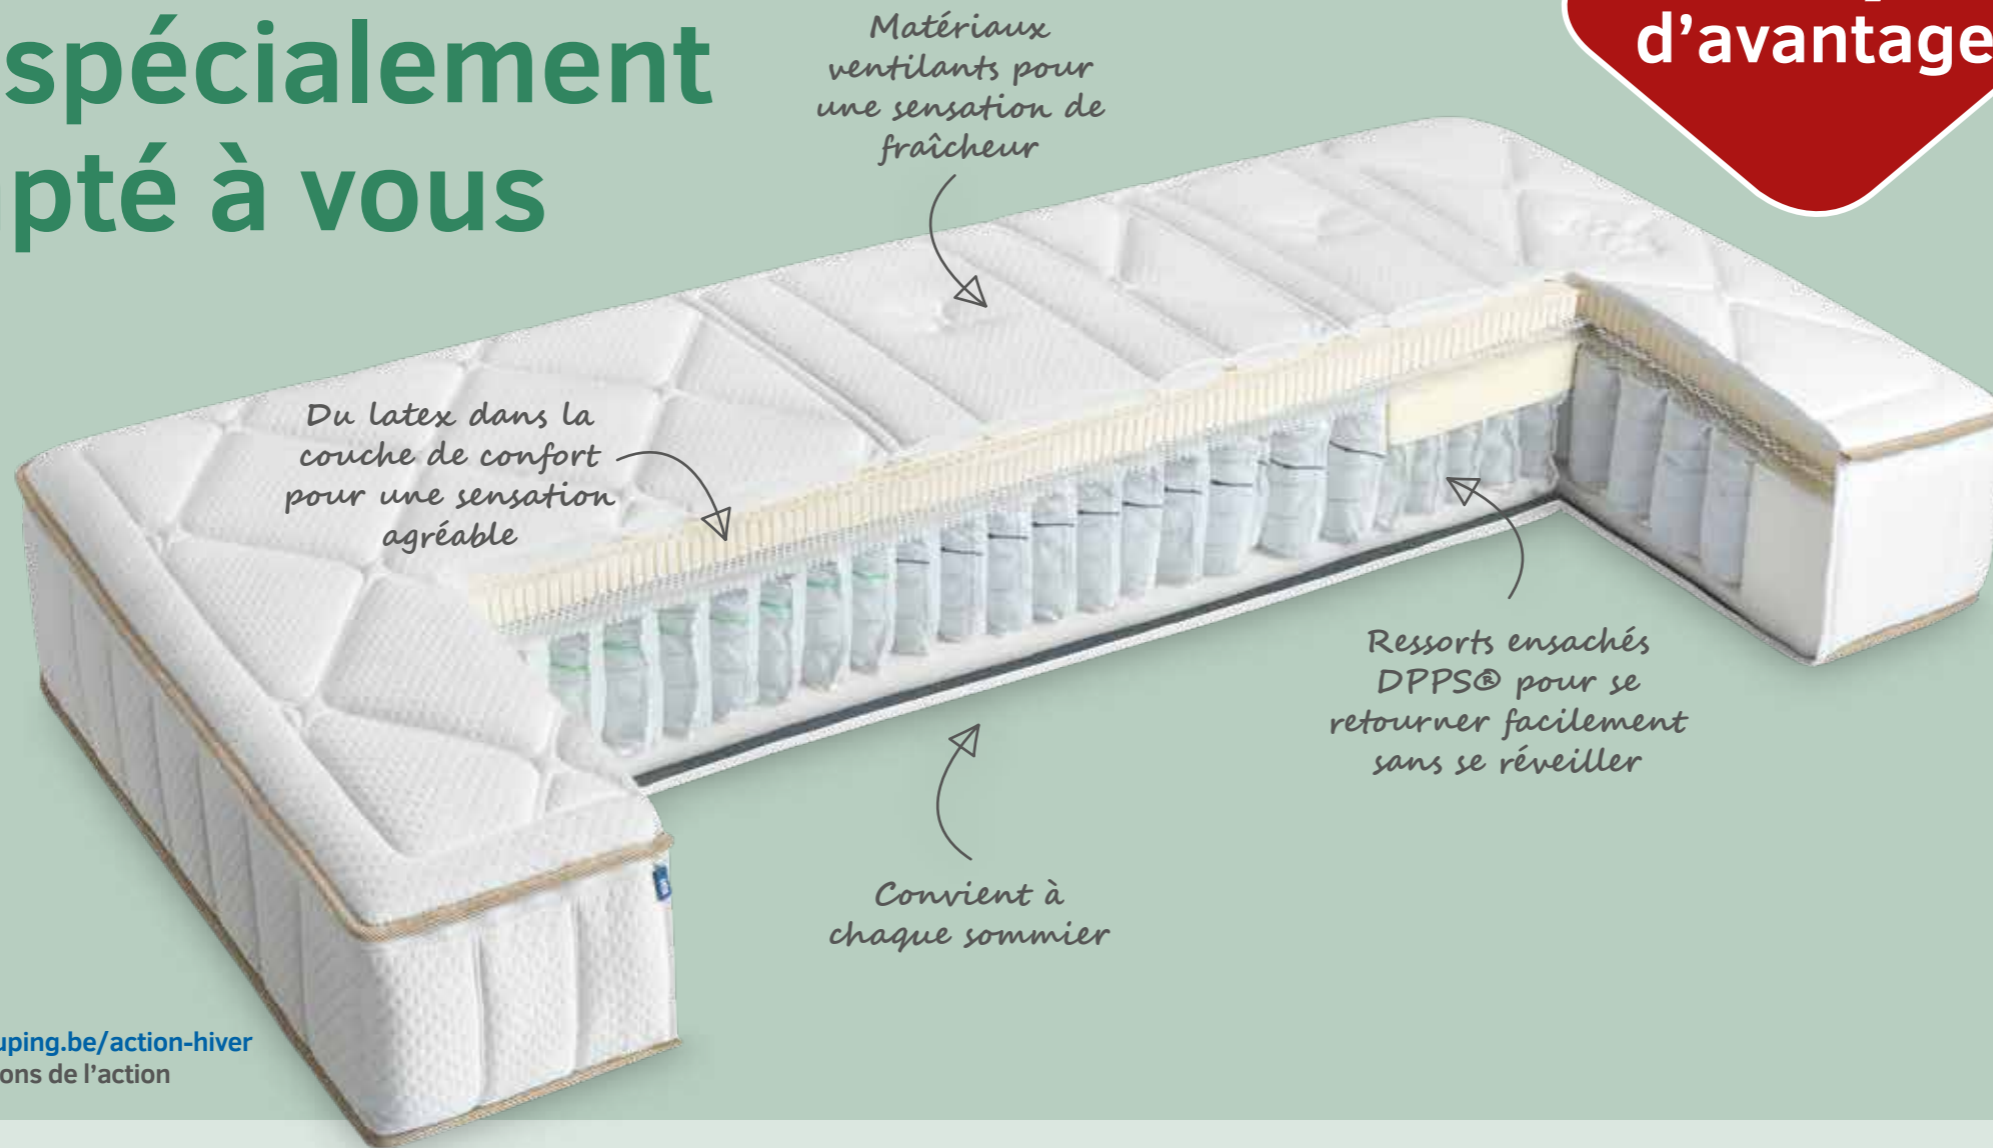

auping

Action Hiver

prenez l'hiver au chaud

15%
d'avantage

Le matelas Auping est spécialement adapté à vous

**15%
d'avantage**

Matériaux ventilants pour une sensation de fraîcheur

Du latex dans la couche de confort pour une sensation agréable

Ressorts ensachés DPPS® pour se retourner facilement sans se réveiller

Convient à chaque sommier

Regardez sur auping.be/action-hiver pour les conditions de l'action

Choisir Auping, c'est choisir la qualité :

Ventilation optimale

Soutien parfait

Compatibilité avec tous les sommiers

+

Livraison rapide

Un matelas Auping convient également à un sommier à lattes, mais pour une fraîcheur optimale, mieux vaut le combiner avec un sommier métallique ventilant grâce à la structure à 80% ouverte.