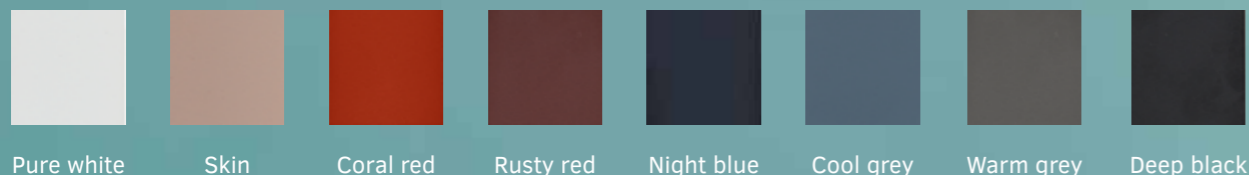

Choisissez votre couleur

passez l'hiver au chaud

15%
d'avantage

Vous préférez une tête de lit étoffée ?
Alors, faites votre choix parmi notre
large collection de tissus.

Un lit
recyclable
à 100 %

Couleur :
Warm grey

Le lit Essential est disponible en 8 couleurs différentes.
Vous avez le choix parmi ces couleurs pour le cadre du lit
et le panneau de tête laqué :

Regardez sur auping.be/action-hiver
pour les conditions de l'action

Auping Original

180 x 200 cm, y compris tête de lit,
2 sommiers métalliques plats et 2 matelas Inizio.

à partir de ~~2.740 €~~

Maintenant avec 15% d'avantage pour 2.329 €

Auping Auronde

180 x 200 cm, y compris tête de lit,
2 sommiers métalliques plats et 2 matelas Inizio.